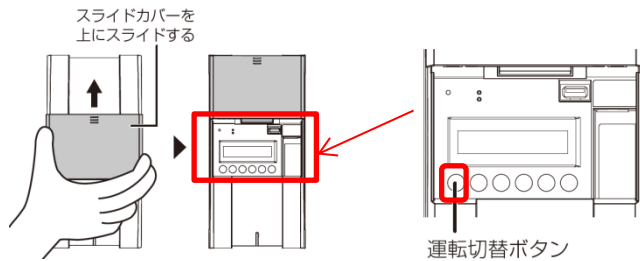

<2016年10月以降のオプションカラーモニターを設置の場合>

分電盤横の計測ユニットの運転切替ボタンにより運転停止、開始してください。
(運転切替ボタンを長押し)