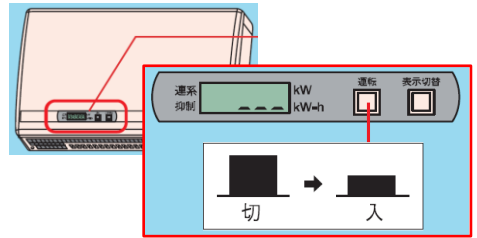

事象

対処方法

■ ソーラーフロンティア製 太陽光発電システム

以下の手順で太陽光の運転を停止した後、非常時兼用スイッチ・コンセントで使用している家電を減らし、再度、運転開始してください。

<屋外パワコンの場合>

<屋内パワコンの場合>

操作表示ユニットの運転切替ボタンにより運転停止、開始してください。  
(運転切替ボタンを長押し)

屋内パワコンの運転スイッチにより運転停止、開始してください。